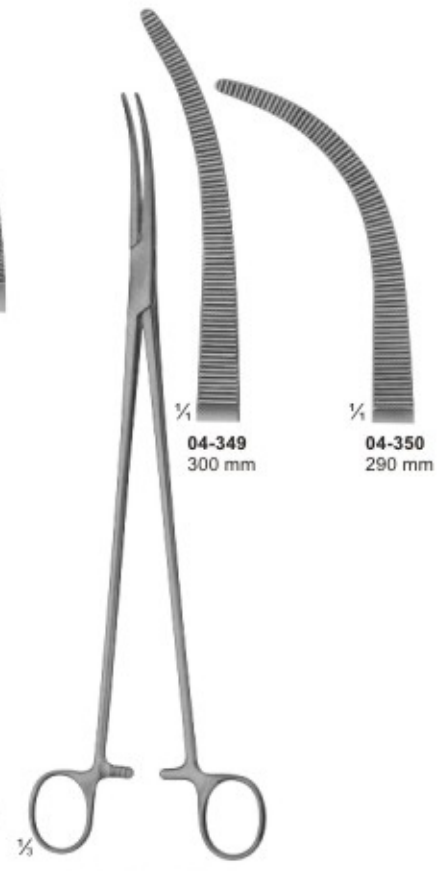

Dissecting- and Ligature Forceps Präparier- und Ligaturklemmen

04-339
MIXTER-O'SHAUGHNESSY
190 mm

04-340
HEISS
195 mm

04-341 - 345
RUMEL
240 mm

04-346
FINOCHIETTO
245 mm

04-347
MIXTER
230 mm

04-348
LAWRENCE
270 mm

04-349 - 350
ZENKER

Hysterectomy Forceps, Vaginal Clamps and Compression Forceps

Hysterektomie, Vaginalklemmen und Klemmzangen

04-351
WERTHEIM
Hysterectomy forceps
255 mm

04-352
WERTHEIM
Parametrium clamp
260 mm

04-353 - 355
DICK

04-353 255 mm
04-354 265 mm
04-355 275 mm

Hysterectomy Forceps, Vaginal Clamps and Compression Forceps

Hysterektomie, Vaginalklemmen und Klemmzangen