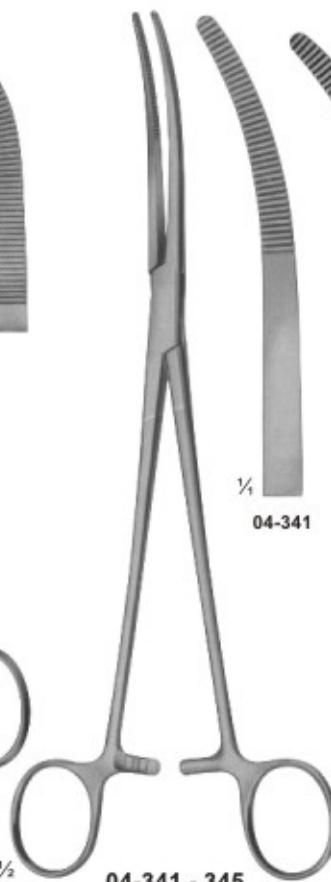

Dissecting- and Ligature Forceps Präparier- und Ligaturklemmen

04-339
MIXTER-O'SHAUGHNESSY
190 mm

04-340
HEISS
195 mm

04-341 - 345
RUMEL
240 mm

04-346
FINOCHIETTO
245 mm

04-347
MIXTER
230 mm

04-348
LAWRENCE
270 mm

04-349 - 350
ZENKER

Hysterectomy Forceps, Vaginal Clamps and Compression Forceps

Hysterektomie, Vaginalklemmen und Klemmzangen

04-351
WERTHEIM
Hysterectomy forceps
255 mm

04-352
WERTHEIM
Parametrium clamp
260 mm

04-353 - 355
DICK

04-353 255 mm
04-354 265 mm
04-355 275 mm

Hysterectomy Forceps, Vaginal Clamps and Compression Forceps

Hysterektomie, Vaginalklemmen und Klemmzangen