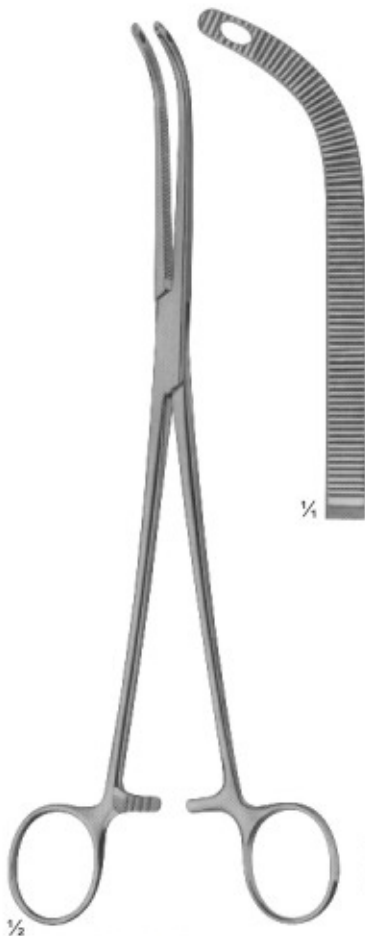

Dissecting- and Ligature Forceps Präparier- und Ligaturklemmen

04-339
MIXTER-O'SHAUGHNESSY
190 mm

04-340
HEISS
195 mm

04-341 - 345
RUMEL
240 mm

04-346
FINOCHIETTO
245 mm

04-347
MIXTER
230 mm

04-348
LAWRENCE
270 mm

04-349 - 350
ZENKER

Hysterectomy Forceps, Vaginal Clamps and Compression Forceps

Hysterektomie, Vaginalklemmen und Klemmzangen

04-351
WERTHEIM
Hysterectomy forceps
255 mm

04-352
WERTHEIM
Parametrium clamp
260 mm

04-353 - 355
DICK

04-353 255 mm
04-354 265 mm
04-355 275 mm

Hysterectomy Forceps, Vaginal Clamps and Compression Forceps

Hysterektomie, Vaginalklemmen und Klemmzangen