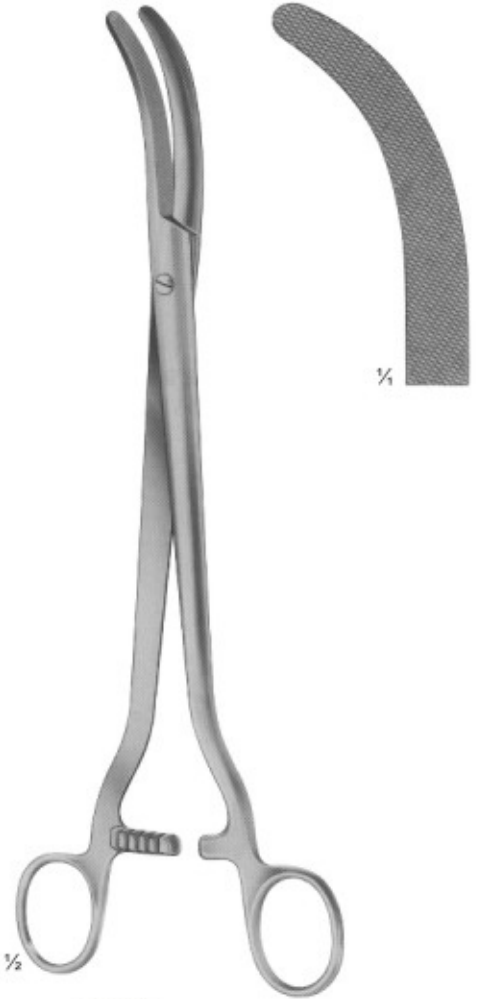

Dissecting- and Ligature Forceps Präparier- und Ligaturklemmen

04-339
MIXTER-O'SHAUGHNESSY
190 mm

04-340
HEISS
195 mm

04-341 - 345
RUMEL
240 mm

04-346
FINOCHIETTO
245 mm

04-347
MIXTER
230 mm

04-348
LAWRENCE
270 mm

04-349 - 350
ZENKER

Hysterectomy Forceps, Vaginal Clamps and Compression Forceps

Hysterektomie, Vaginalklemmen und Klemmzangen

04-351
WERTHEIM
Hysterectomy forceps
255 mm

04-352
WERTHEIM
Parametrium clamp
260 mm

04-353 - 355
DICK

04-353 255 mm
04-354 265 mm
04-355 275 mm

Hysterectomy Forceps, Vaginal Clamps and Compression Forceps

Hysterektomie, Vaginalklemmen und Klemmzangen