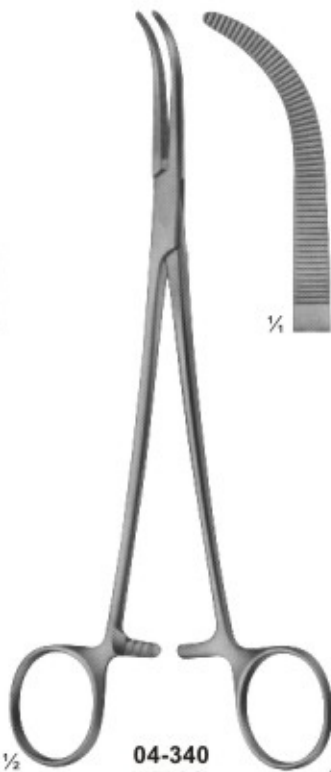

Dissecting- and Ligature Forceps Präparier- und Ligaturklemmen

04-339
MIXTER-O'SHAUGHNESSY
190 mm

04-340
HEISS
195 mm

04-341 - 345
RUMEL
240 mm

04-346
FINOCHIETTO
245 mm

04-347
MIXTER
230 mm

04-348
LAWRENCE
270 mm

04-349 - 350
ZENKER

Hysterectomy Forceps, Vaginal Clamps and Compression Forceps

Hysterektomie, Vaginalklemmen und Klemmzangen

04-351
WERTHEIM
Hysterectomy forceps
255 mm

04-352
WERTHEIM
Parametrium clamp
260 mm

04-353 - 355
DICK

04-353 255 mm
04-354 265 mm
04-355 275 mm

Hysterectomy Forceps, Vaginal Clamps and Compression Forceps

Hysterektomie, Vaginalklemmen und Klemmzangen