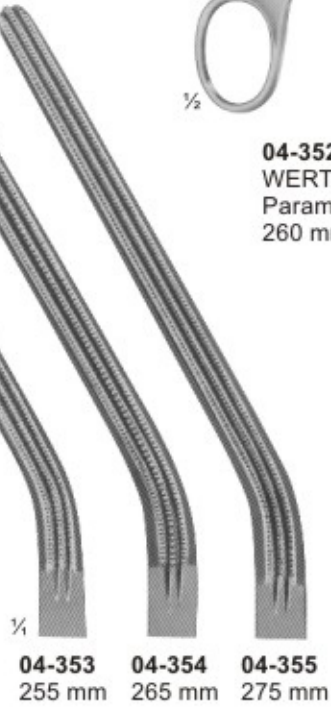

Dissecting- and Ligature Forceps Präparier- und Ligaturklemmen

04-339
MIXTER-O'SHAUGHNESSY
190 mm

04-340
HEISS
195 mm

04-341 - 345
RUMEL
240 mm

04-346
FINOCHIETTO
245 mm

04-347
MIXTER
230 mm

04-348
LAWRENCE
270 mm

04-349 - 350
ZENKER

Hysterectomy Forceps, Vaginal Clamps and Compression Forceps

Hysterektomie, Vaginalklemmen und Klemmzangen

04-351
WERTHEIM
Hysterectomy forceps
255 mm

04-352
WERTHEIM
Parametrium clamp
260 mm

04-353 - 355
DICK

04-353 255 mm
04-354 265 mm
04-355 275 mm

Hysterectomy Forceps, Vaginal Clamps and Compression Forceps

Hysterektomie, Vaginalklemmen und Klemmzangen